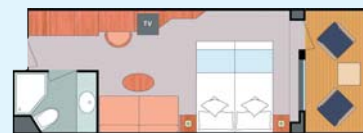

PONT 12 GIRASOLE

PONT 11 FUXIA

PONT 10 MAGNOLIA

PONT 9 ORCHIDEA

PONT 8 PETUNIA

PONT 7 IBISCO

S - SUITE AVEC BALCON - 42 m²

SU - SAMSARA SUITE AVEC BALCON - 31 m²

SB - SAMSARA EXTÉRIURE AVEC BALCON - 21 m²

Au moment de l'impression de ce catalogue, notre navire est en construction. Les plans sont présentés à titre indicatifs, non contractuel. La superficie, le plan et la disposition des meubles varient selon les cabines.