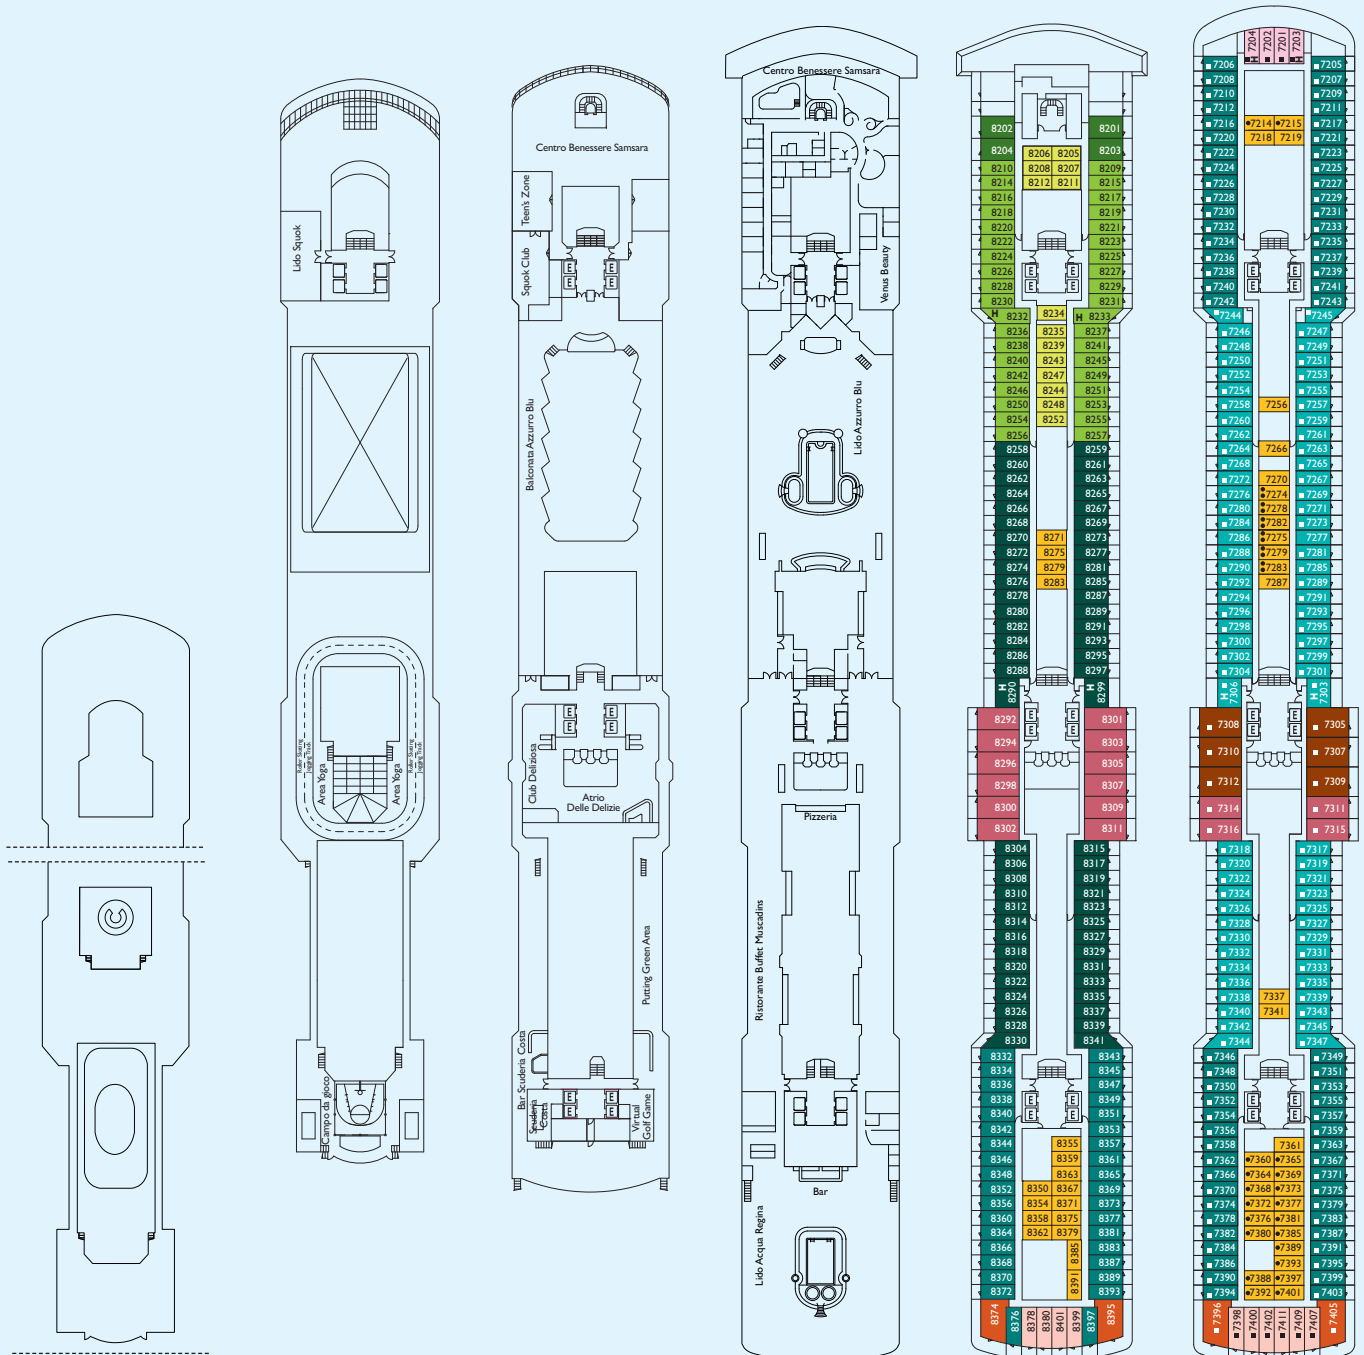

Costa Deliziosa plan du navire

CATEGORIES ET TYPES DE CABINE

- I1 Intérieure. CAMELIA • GIGLIO
- I2 Intérieure. ORTENSIA
- I3 Intérieure. IBISCO • PETUNIA
- I4 Intérieure. NARCISO
- E1 Extérieure (vue limitée). CAMELIA
- E2 Extérieure. NARCISO • ORTENSIA • IBISCO

- B1 Extérieure avec balcon. GIGLIO
- B2 Extérieure avec balcon. CAMELIA
- B3 Extérieure avec balcon. GIGLIO
- B4 Extérieure avec balcon. ORTENSIA
- B5 Extérieure avec balcon. ORTENSIA
- B6 Extérieure avec balcon. IBISCO • PETUNIA
- B7 Extérieure avec balcon. IBISCO
- B8 Extérieure avec balcon. PETUNIA

APPARTEMENTS DE LUXE:

- MS Mini Suite avec balcon. CAMELIA • GIGLIO • IBISCO • PETUNIA
- S Suite avec balcon. GIGLIO • ORTENSIA • IBISCO • PETUNIA
- PS Panorama Suite avec balcon. CAMELIA • GIGLIO • ORTENSIA • IBISCO • PETUNIA
- GS Grande Suite avec balcon. IBISCO

CABINES ET SUITES SAMBARA :

- SI Samsara intérieure. PETUNIA
- SB Samsara Extérieure avec balcon. PETUNIA
- SU Samsara Suite avec balcon. PETUNIA

LEGENDE

- 1 lit haut
- •• 2 lits hauts
- divan lit single
- cabine pour personne à mobilité réduite
- E ascenseur

NOTA BENE :

Un lit double est disponible dans toutes les catégories. Un 3ème lit est disponible dans toutes les catégories sauf MS et cabines/suites Samsara. Un 4ème lit est disponible dans toutes les catégories sauf MS, S, PS, GS et cabines/suites Samsara.

PONT 12 GIRASOLE

PONT 11 FUXIA

PONT 10 MAGNOLIA

PONT 9 ORCHIDEA

PONT 8 PETUNIA

PONT 7 IBISCO