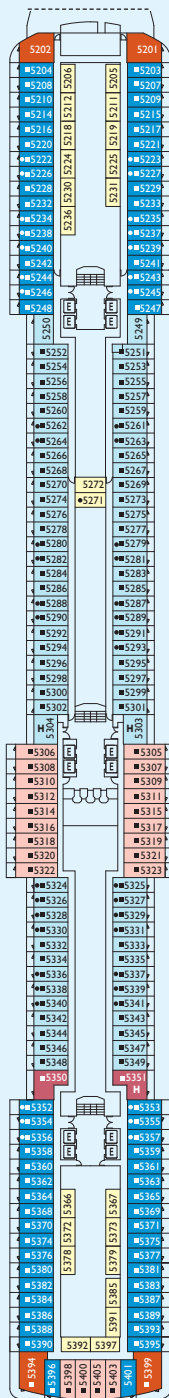

# Costa Deliziosa plan du navire

## LEGENDE

- 1 lit haut
- 2 lits hauts
- divan lit single
- cabine pour personne à mobilité réduite
- E ascenseur

SB - SAMSARA EXTÉRIURE AVEC BALCON - 21 m²

Au moment de l'impression de ce catalogue, notre navire est en construction. Les plans sont présentés à titre indicatifs, non contractuel. La superficie, le plan et la disposition des meubles varient selon les cabines.

Jauge : 92.600 t • Longueur : 294 m • Largeur : 32,25 m • Vitesse : 21,6 nœuds • Vitesse de pointe : 23,6 nœuds

PONT 6 ORTENSIA

PONT 5 GIGLIO

PONT 4 CAMELIA

PONT 3 AZALEA

PONT 2 GARDENIA

PONT 1 NARCISO