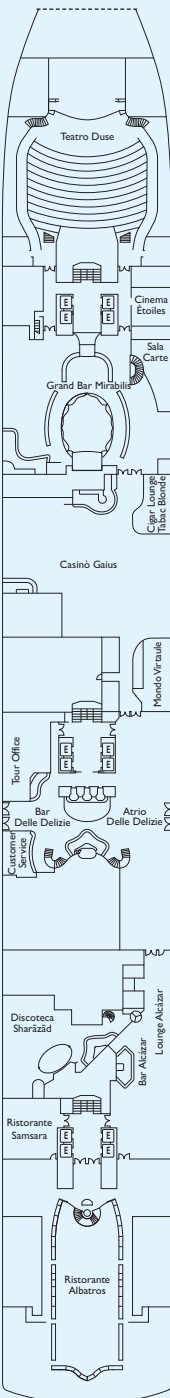

# Costa Deliziosa plan du navire

## LEGENDE

- 1 lit haut
- 2 lits hauts
- divan lit single
- cabine pour personne à mobilité réduite
- E ascenseur

### NOTA BENE :

Un lit double est disponible dans toutes les catégories. Un 3<sup>ème</sup> lit est disponible dans toutes les catégories sauf MS et cabines/suites Samsara. Un 4<sup>ème</sup> lit est disponible dans toutes les catégories sauf MS, S, PS, GS et cabines/suites Samsara.

Jauge : 92.600 t • Longueur : 294 m • Largeur : 32,25 m • Vitesse : 21,6 nœuds • Vitesse de pointe : 23,6 nœuds

PONT 6 ORTENSIA

PONT 5 GIGLIO

PONT 4 CAMELIA

PONT 3 AZALEA

PONT 2 GARDENIA

PONT 1 NARCISO