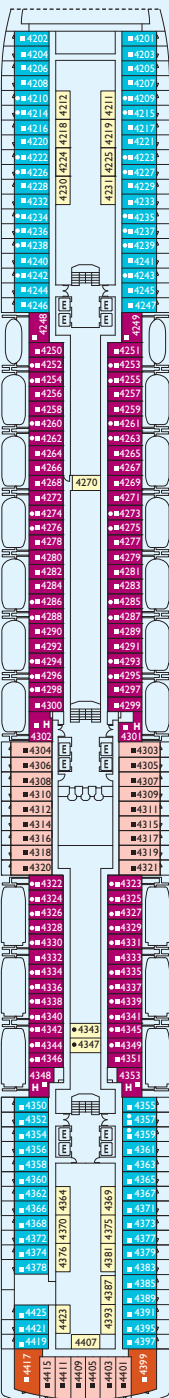

# Costa Deliziosa plan du navire

## LEGENDE

- 1 lit haut
- 2 lits hauts
- divan lit single
- cabine pour personne à mobilité réduite
- E ascenseur

SB - SAMSARA EXTÉRIURE AVEC BALCON - 21 m²

Au moment de l'impression de ce catalogue, notre navire est en construction. Les plans sont présentés à titre indicatifs, non contractuel. La superficie, le plan et la disposition des meubles varient selon les cabines.

Jauge : 92.600 t • Longueur : 294 m • Largeur : 32,25 m • Vitesse : 21,6 nœuds • Vitesse de pointe : 23,6 nœuds

PONT 6 ORTENSIA

PONT 5 GIGLIO

PONT 4 CAMELIA

PONT 3 AZALEA

PONT 2 GARDENIA

PONT 1 NARCISO