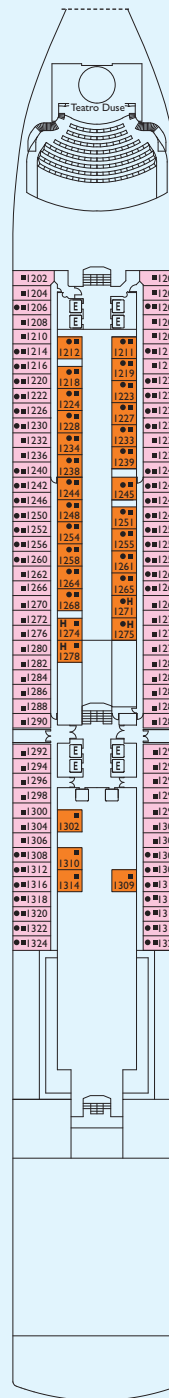

# Costa Deliziosa plan du navire

## CATEGORIES ET TYPES DE CABINE

- I1 Intérieure. CAMELIA • GIGLIO
- I2 Intérieure. ORTENSIA
- I3 Intérieure. IBISCO • PETUNIA
- I4 Intérieure. NARCISO
- E1 Extérieure (vue limitée). CAMELIA
- E2 Extérieure. NARCISO • ORTENSIA • IBISCO

## LEGENDE

- 1 lit haut
- 2 lits hauts
- divan lit single
- cabine pour personne à mobilité réduite
- E ascenseur

Jauge : 92.600 t • Longueur : 294 m • Largeur : 32,25 m • Vitesse : 21,6 nœuds • Vitesse de pointe : 23,6 nœuds

PONT 6 ORTENSIA

PONT 5 GIGLIO

PONT 4 CAMELIA

PONT 3 AZALEA

PONT 2 GARDENIA

PONT 1 NARCISO