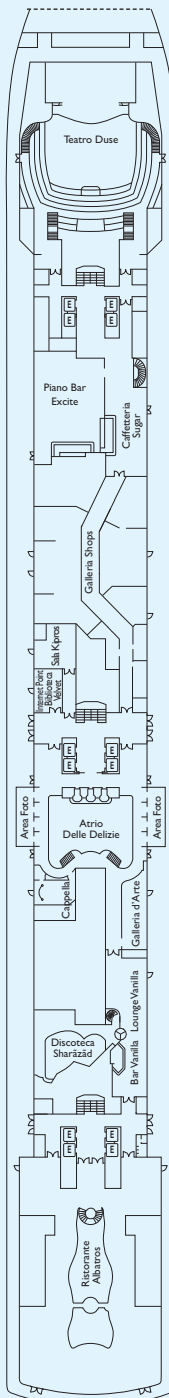

# Costa Deliziosa plan du navire

## CATEGORIES ET TYPES DE CABINE

- I1 Intérieure. CAMELIA • GIGLIO
- I2 Intérieure. ORTENSIA
- I3 Intérieure. IBISCO • PETUNIA
- I4 Intérieure. NARCISO
- E1 Extérieure (vue limitée). CAMELIA
- E2 Extérieure. NARCISO • ORTENSIA • IBISCO

## LEGENDE

- 1 lit haut
- 2 lits hauts
- divan lit single
- cabine pour personne à mobilité réduite
- E ascenseur

Jauge : 92.600 t • Longueur : 294 m • Largeur : 32,25 m • Vitesse : 21,6 nœuds • Vitesse de pointe : 23,6 nœuds

PONT 6 ORTENSIA

PONT 5 GIGLIO

PONT 4 CAMELIA

PONT 3 AZALEA

PONT 2 GARDENIA

PONT 1 NARCISO