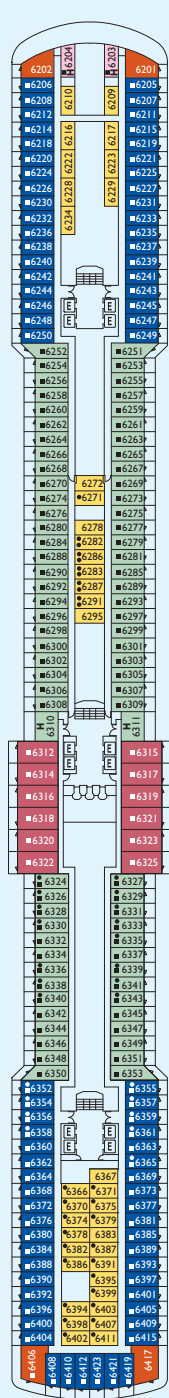

PONT 6 ORTENSIA